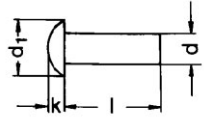

Halbrundnieten Round head rivets

A 2

k	1,2	1,8	2,4	3	3,6
d ₁	3,5	5,2	7	8,8	10,5

d	2	3	4	5	6
l (mm)					
6	6,70	8,40	13,40		
8	7,20	8,85	14,40	21,40	
10	7,65	9,80	16,20	24,20	
12	8,10	10,50	18,00	26,60	39,20
16	8,40	11,90	20,50	30,60	44,70
20		14,10	23,60	37,40	55,20
25		16,10	26,30	43,50	60,80
30			31,90	50,30	66,40
35			34,00	56,20	75,60
40				64,90	84,80
45					93,50
50					101,00
	500	500	200	200	100

Preise/Prices...100 Stück/pcs.

Bestellbeispiel/example for ordering: DIN 660 - A 2 - 2 x 6