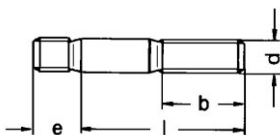

Stiftschrauben, Einschraubende e ~ 2d

Studs, metal end e ~ 2d

A 4

b	18	22	26	30	38	46
e	12	16	20	24	32	40

d	M 6	M 8	M 10	M 12	M 16	M 20
l (mm)						
20	133,00	156,00				
25	139,00	163,00	213,00			
30	145,00	171,00	222,00			
35	149,00	178,00	235,00	293,00	476,00	756,00
40	152,00	183,00	242,00	308,00	497,00	793,00
45	156,00	189,00	252,00	323,00	527,00	838,00
50	162,00	196,00	263,00	334,00	551,00	941,00
55	168,00	202,00	273,00	350,00	582,00	1001,00
60	171,00	209,00	287,00	364,00	604,00	1052,00
70	184,00	229,00	323,00	410,00	665,00	1156,00
80		242,00	334,00	440,00	718,00	1312,00
90		255,00	354,00	469,00	771,00	1423,00
100		303,00	402,00	522,00	838,00	1564,00
110		314,00	422,00	556,00	889,00	1660,00
120		329,00	444,00	585,00	952,00	1772,00
	100	100	50	50	50	25
		≥ 90				
		50				

Preise/Prices...100 Stück/pcs.

Bestellbeispiel/example for ordering: DIN 835 - A 4 - M 12 x 40

Durchmesserbereiche M 14, M 18 und M 22 bitte anfragen.

Please send inquiries for diametres M 14, M 18 and M 22.