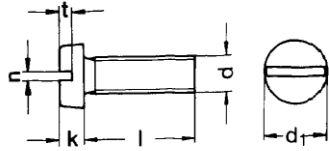

## Zylinderschrauben mit Schlitz Slotted cheese head screws

A 2

t	0,3	0,4	0,45	0,6	0,7	0,7	0,8
n	0,3	0,3	0,4	0,5	0,6	0,6	0,6
k	0,8	0,9	1	1,3	1,5	1,6	1,7
d <sub>1</sub>	2,3	2,6	3	3,8	4,4	4,5	5

d	M 1,2	M 1,4	M 1,6	M 2	M 2,3	M 2,5	M 2,6
l (mm)							
3		55,20	15,80	3,90	7,65	3,90	
4	67,40	56,20	11,90	3,80	7,35	3,80	7,35
5	70,00	58,20	11,00	3,85	7,45	3,85	7,45
6	74,10	61,80	10,40	3,90	7,65	3,90	7,65
8	77,20	64,40	11,50	4,10	8,10	4,10	8,10
10		68,50	12,70	4,45	8,60	4,45	8,60
12			17,30	5,00	9,75	5,00	9,75
14				7,00	12,50	7,00	
16			20,90	5,40	10,50	5,40	10,50
18				10,00		10,00	
20				7,75	15,30	7,75	
22				17,30	19,40	12,00	
25				9,30		9,30	
28							
30				21,90		21,90	
	500	1000	1000	1000	1000	1000	1000
				l ≥ 30		l ≥ 30	
				500		500	

Preise/Prices... 100 Stück/pcs.

Bestellbeispiel/example for ordering: DIN 84 - A 2 - M 2,5 x 5

**Wir liefern auch Micro-Schrauben in M 1 und Kombi-Schrauben nach DIN 6900 bzw. ISO 10644.**

We deliver micro-screws M 1 and screws assemblies according to DIN 6900 resp. ISO 10644.

## Zylinderschrauben mit Schlitz

Slotted cheese head screws

ähnlich / similar  
ISO 1207

A 2

t	0,85	1	1,1	1,3	1,6	2	2,4
n	0,8	1	1,2	1,2	1,6	2	2,5
k	2	2,4	2,6	3,3	3,9	5	6
d <sub>1</sub>	5,5	6	7	8,5	10	13	16