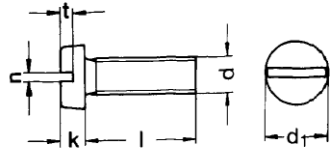

## Zylinderschrauben mit Schlitz Slotted cheese head screws

**A 4**

t	0,45	0,6	0,7	0,7	0,8	0,85
n	0,4	0,5	0,6	0,6	0,6	0,8
k	1	1,3	1,5	1,6	1,7	2
d <sub>1</sub>	3	3,8	4,4	4,5	5	5,5

d	M 1,6	M 2	M 2,3	M 2,5	M 2,6	M 3
l (mm)						
3	13,70	3,90	7,65	3,90	7,65	10,70
4	13,10	3,80	7,35	3,80	7,35	6,85
5	12,00	3,85	7,45	3,85	7,45	5,45
6	11,40	3,90	7,65	3,90	7,65	3,45
8	12,50	4,10	8,10	4,10	8,10	3,15
10	13,70	4,45	8,60	4,45	8,60	2,90
12		5,00	9,75	5,00	9,75	3,20
14		7,05	12,50	7,05		4,55
16		5,45	10,50	5,45	10,50	3,50
18		10,00		10,00		4,95
20		7,80	15,30	7,75		3,95
22				12,00		6,90
25		9,30		9,30		5,30
30		22,00		22,00		7,40
35						13,20
40						15,90
45						28,90
50						28,90
60						44,40
	1000	1000	1000	1000	1000	1000
				≥ 30		≥ 35
				500		500

Preise/Prices... 100 Stück/pcs.

Bestellbeispiel/example for ordering: DIN 84 - A 4 - M 2,3 x 12

**Wir liefern auch Micro-Schrauben M 1 / M 1,2 / M 1,4 und Kombi-Schrauben nach DIN 6900 bzw. ISO 10644.**