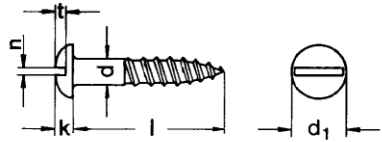

Holzschrauben, Halbrundkopf mit Schlitz

Wood screws, round head, slotted

A 2

t max.		1,1	1,35	1,6	1,8	2	2,3	2,5	2,7
n		0,6	0,8	0,8	1	1	1,2	1,2	1,6
k		1,7	2,1	2,4	2,8	3,1	3,5	3,8	4,2
d ₁		5	6	7	8	9	10	11	12

d		2,5	3	3,5	4	4,5	5	5,5	6
		No. 3	No. 5	No. 6	No. 8	No. 9	No. 11	No. 12	No. 13

l (mm)									
10	3/8"	7,75	8,00						
12	1/2"	8,15	8,15	9,10	10,60				
16	5/8"	8,60	8,60	9,50	11,20	15,70	19,80		
20	3/4"	9,15	9,15	10,30	12,00	16,80	19,20		30,10
25	1"	10,10	10,10	13,10	13,10	16,50	19,70	29,70	27,90
30	1 1/8"		12,20	13,50	15,10	20,10	21,20	30,30	30,10
35	1 3/8"		15,30	15,10	17,10	21,70	23,80	35,20	34,40
40	1 1/2"		18,00	17,00	18,60	23,70	26,00	40,00	37,60
45	1 3/4"			20,90	22,10	27,00	30,10	42,60	42,10
50	2"			24,80	24,80	28,60	32,80	47,30	46,30
60	2 1/4"				38,50	38,50	40,40	55,20	55,70
65	2 1/2"					51,00	47,10	64,40	64,40
70	2 3/4"				53,10	54,10	50,00	70,00	70,00
75	3"						57,20	76,60	75,60
80	3 1/4"						91,50	91,50	91,50
90	3 1/2"						93,50	110,00	93,50
100	4"						104,00	122,00	104,00
110	4 1/4"								153,00
120	4 3/4"								168,00
		500	500	500	500	500	200	200	100
				l ≥ 35		l ≥ 35			
				200		200			

Preise/Prices...100 Stück/pcs.

Bestellbeispiel/example for ordering: DIN 96 - A 2 - 6 x 30