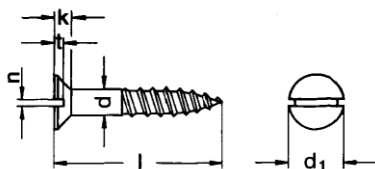

Holzschrauben, Senkkopf mit Schlitz

Wood screws, countersunk head, slotted

A 4

t _{max.}		0,7	0,85	1	1,1	1,2	1,3	1,4	1,6	2,1
n		0,6	0,8	0,8	1	1	1,2	1,2	1,6	2
k		1,5	1,65	1,93	2,2	2,35	2,5	2,75	3	4
d ₁		4,7	5,6	6,5	7,5	8,3	9,2	10,2	11	14,5

d		2,5	3	3,5	4	4,5	5	5,5	6	8
		No. 3	No. 5	No. 6	No. 8	No. 9	No. 11	No. 12	No. 13	No. 18

l (mm)											
10	3/8"	10,10									
12	1/2"	10,60	10,60	11,70	13,80						
16	5/8"	11,20	11,20	12,20	14,50	20,40	25,40				
20	3/4"	11,90	11,90	13,40	15,20	20,40	24,90	38,30	39,00		
25	1"	13,00	13,00	17,10	17,10	21,70	25,60	38,50	36,30		
30	1 1/8"		14,80	17,60	19,60	24,30	27,00	39,30	39,00	119,00	
35	1 3/8"		19,60	19,60	21,90	26,90	30,90	45,80	44,90	119,00	
40	1 1/2"		22,00	22,00	23,90	30,60	33,80	52,10	48,90	125,00	
45	1 3/4"			28,70	28,70	34,00	39,00	55,20	54,70	138,00	
50	2"			32,30	32,30	36,30	42,70	61,30	60,30	144,00	
60	2 1/4"				47,10	47,10	52,60	71,50	72,60	170,00	
65	2 1/2"					61,30	61,30	83,30	83,30	182,00	
70	2 3/4"					64,90	64,90	90,40	91,00	194,00	
75	3"						74,60	99,10	97,60	210,00	
80	3 1/4"						119,00	119,00	119,00	223,00	
90	3 1/2"						132,00	132,00	132,00	254,00	
100	4"						146,00	146,00	146,00	281,00	
110	4 1/4"								184,00	336,00	
120	4 3/4"								201,00	369,00	
		500	500	500	500	500	200	200	200	100	
				l ≥ 35	l ≥ 35	l ≥ 35	l ≥ 70		l ≥ 70		
				200	200	200	100		100		

Preise/Prices...100 Stück/pcs.

Bestellbeispiel/example for ordering: DIN 97 - A 4 - 4 x 40