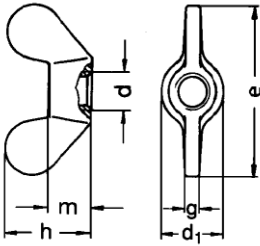

Flügelmuttern, schwere (runde) Form

Wing nuts, heavy type
(rounded wings)

A 2 / A 4

d	d ₁	e	g	h	m	A 2	A 4	
M 4	6	18	1,7	8,5	3,2	301,00	306,00	50
M 5	8	24	2,3	11	4	301,00	306,00	50
M 6	10	30	2,7	15	5	311,00	316,00	50
M 8	13	36	3,6	18	6,5	319,00	338,00	50
M 10	17	48	4,6	23	8	363,00	428,00	50
M 12	20	62	5,6	31	10	539,00	581,00	25
M 16	26	70	6,5	35	13	715,00	824,00	10

Preise/Prices...100 Stück/pcs.

Bestellbeispiel/example for ordering: DIN 315 - A 2 - M 5